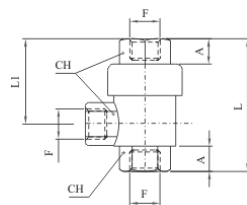

VC: VÁLVULA CORREDERA C/DESCARGA
HxH

| | F | D | I | L | SW |
|------|------|----|------|------|-----|
| VCM5 | M5 | 14 | 5 | 30,5 | 103 |
| VC01 | 1/8" | 25 | 9 | 48 | 14 |
| VC02 | 1/4" | 30 | 11,5 | 58 | 19 |
| VC03 | 3/8" | 35 | 12 | 70 | 22 |
| VC04 | 1/2" | 40 | 15 | 75 | 27 |

VBHH: VÁLVULA ESFERA PASO TOTAL HxH
INOXVBHH: Válvula inox (También Disponible)

| | F | L | L(Palanca) | CH |
|--------|--------|-----|------------|----|
| VBHH02 | 1/4" | 45 | 80 | 21 |
| VBHH03 | 3/8" | 45 | 80 | 21 |
| VBHH04 | 1/2" | 50 | 80 | 25 |
| VBHH05 | 3/4" | 59 | 90 | 31 |
| VBHH06 | 1" | 70 | 90 | 38 |
| VBHH07 | 1-1/4" | 81 | 115 | 47 |
| VBHH08 | 1-1/2" | 91 | 125 | 54 |
| VBHH09 | 2" | 108 | 150 | 66 |

INOXVBHH02 / 03 / 04 / 05 / 06 / 07 / 08 / 09.

VAT: VÁLVULA ANTIRRETORNO (Ap.0,5 bar)

| | F | L | CH |
|-------|---------|----|----|
| VAT01 | 1/8"HxH | 31 | 13 |
| VAT02 | 1/4"HxH | 37 | 16 |
| VAT03 | 3/8"HxH | 42 | 20 |
| VAT04 | 1/2"HxH | 50 | 25 |

VPA: VÁLVULA DE PURGA

| | F | L | CH |
|-------|-------|----|----|
| VPA01 | 1/8"M | 31 | 13 |
| VPA02 | 1/4"M | 37 | 17 |
| VPA03 | 3/8"M | 42 | 20 |
| VPA04 | 1/2"M | 50 | 25 |

VES: VÁLVULA DE RETENCIÓN HxHxH CILÍNDRICA