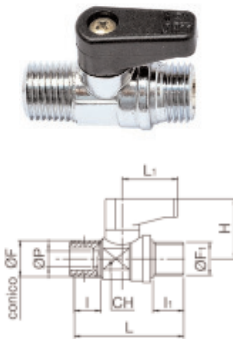

VÁLVULAS NEUMÁTICAS DE CIERRE, ANTIRRETORNO, ESCAPE RÁPIDO, REGULADORAS...

VHH-C: VÁLVULA BOLA MINI COMPACTA
HxH

| | F | H | I | I1 | L | L1 | CH |
|---------|------|------|----|----|------|----|----|
| VHH01-C | 1/8" | 21,5 | 8 | 8 | 36,5 | 19 | 14 |
| VHH02-C | 1/4" | 21,5 | 11 | 11 | 43 | 19 | 14 |
| VHH03-C | 3/8" | 22,5 | 13 | 16 | 48 | 19 | 18 |
| VHH04-C | 1/2" | 33 | 15 | 15 | 56 | 27 | 22 |

VHM-C: VÁLVULA BOLA MINI COMPACTA
HxM

| | F | H | I | I1 | L | L1 | CH |
|---------|------|------|----|----|------|----|----|
| VHM01-C | 1/8" | 21,5 | 8 | 8 | 35,5 | 19 | 14 |
| VHM02-C | 1/4" | 21,5 | 11 | 11 | 40,5 | 19 | 14 |
| VHM03-C | 3/8" | 22,5 | 13 | 16 | 48 | 19 | 18 |
| VHM04-C | 1/2" | 33 | 15 | 15 | 56 | 27 | 22 |

VMM-C: VÁLVULA BOLA MINI COMPACTA
M-cilíndrico x M-cónico

| | F | P | I | I1 | L | L1 | H | CH |
|---------|------|-----|----|-----|----|------|------|----|
| VMM01-C | 1/8" | 5,5 | 8 | 7 | 33 | 19,5 | 21,5 | 14 |
| VMM02-C | 1/4" | 5,5 | 11 | 7,5 | 36 | 19,5 | 21,5 | 14 |
| VMM03-C | 3/8" | 8 | 13 | 9 | 45 | 19,5 | 23 | 18 |
| VMM04-C | 1/2" | 10 | 15 | 8,5 | 51 | 26,5 | 33 | 22 |

VC: VÁLVULA CORREDERA C/DESCARGA
HxH

| | F | D | I | L | SW |
|------|------|----|------|------|-----|
| VCM5 | M5 | 14 | 5 | 30,5 | 103 |
| VC01 | 1/8" | 25 | 9 | 48 | 14 |
| VC02 | 1/4" | 30 | 11,5 | 58 | 19 |
| VC03 | 3/8" | 35 | 12 | 70 | 22 |
| VC04 | 1/2" | 40 | 15 | 75 | 27 |