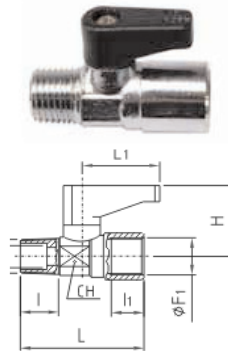

VÁLVULAS NEUMÁTICAS DE CIERRE, ANTIRRETORNO, ESCAPE RÁPIDO, REGULADORAS...

VHH-C: VÁLVULA BOLA MINI COMPACTA
HxH

| | F | H | I | I1 | L | L1 | CH |
|---------|------|------|----|----|------|----|----|
| VHH01-C | 1/8" | 21,5 | 8 | 8 | 36,5 | 19 | 14 |
| VHH02-C | 1/4" | 21,5 | 11 | 11 | 43 | 19 | 14 |
| VHH03-C | 3/8" | 22,5 | 13 | 16 | 48 | 19 | 18 |
| VHH04-C | 1/2" | 33 | 15 | 15 | 56 | 27 | 22 |

VHM-C: VÁLVULA BOLA MINI COMPACTA
HxM

| | F | H | I | I1 | L | L1 | CH |
|---------|------|------|----|----|------|----|----|
| VHM01-C | 1/8" | 21,5 | 8 | 8 | 35,5 | 19 | 14 |
| VHM02-C | 1/4" | 21,5 | 11 | 11 | 40,5 | 19 | 14 |
| VHM03-C | 3/8" | 22,5 | 13 | 16 | 48 | 19 | 18 |
| VHM04-C | 1/2" | 33 | 15 | 15 | 56 | 27 | 22 |

VMM-C: VÁLVULA BOLA MINI COMPACTA
M-cilíndrico x M-cónico

| | F | P | I | I1 | L | L1 | H | CH |
|---------|------|-----|----|-----|----|------|------|----|
| VMM01-C | 1/8" | 5,5 | 8 | 7 | 33 | 19,5 | 21,5 | 14 |
| VMM02-C | 1/4" | 5,5 | 11 | 7,5 | 36 | 19,5 | 21,5 | 14 |
| VMM03-C | 3/8" | 8 | 13 | 9 | 45 | 19,5 | 23 | 18 |
| VMM04-C | 1/2" | 10 | 15 | 8,5 | 51 | 26,5 | 33 | 22 |

VC: VÁLVULA CORREDERA C/DESCARGA
HxH

| | F | D | I | L | SW |
|------|------|----|------|------|-----|
| VCM5 | M5 | 14 | 5 | 30,5 | 103 |
| VC01 | 1/8" | 25 | 9 | 48 | 14 |
| VC02 | 1/4" | 30 | 11,5 | 58 | 19 |
| VC03 | 3/8" | 35 | 12 | 70 | 22 |
| VC04 | 1/2" | 40 | 15 | 75 | 27 |