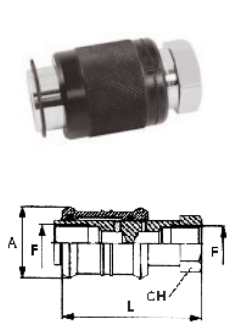

VÁLVULAS NEUMÁTICAS DE CIERRE, ANTIRRETORNO, ESCAPE RÁPIDO, REGULADORAS...

VHH-C: VÁLVULA BOLA MINI COMPACTA
HxH

| | F | H | I | I1 | L | L1 | CH |
|---------|------|------|----|----|------|----|----|
| VHH01-C | 1/8" | 21,5 | 8 | 8 | 36,5 | 19 | 14 |
| VHH02-C | 1/4" | 21,5 | 11 | 11 | 43 | 19 | 14 |
| VHH03-C | 3/8" | 22,5 | 13 | 16 | 48 | 19 | 18 |
| VHH04-C | 1/2" | 33 | 15 | 15 | 56 | 27 | 22 |

VHM-C: VÁLVULA BOLA MINI COMPACTA
HxM

| | F | H | I | I1 | L | L1 | CH |
|---------|------|------|----|----|------|----|----|
| VHM01-C | 1/8" | 21,5 | 8 | 8 | 35,5 | 19 | 14 |
| VHM02-C | 1/4" | 21,5 | 11 | 11 | 40,5 | 19 | 14 |
| VHM03-C | 3/8" | 22,5 | 13 | 16 | 48 | 19 | 18 |
| VHM04-C | 1/2" | 33 | 15 | 15 | 56 | 27 | 22 |

VMM-C: VÁLVULA BOLA MINI COMPACTA
M-cilíndrico x M-cónico

| | F | P | I | I1 | L | L1 | H | CH |
|---------|------|-----|----|-----|----|------|------|----|
| VMM01-C | 1/8" | 5,5 | 8 | 7 | 33 | 19,5 | 21,5 | 14 |
| VMM02-C | 1/4" | 5,5 | 11 | 7,5 | 36 | 19,5 | 21,5 | 14 |
| VMM03-C | 3/8" | 8 | 13 | 9 | 45 | 19,5 | 23 | 18 |
| VMM04-C | 1/2" | 10 | 15 | 8,5 | 51 | 26,5 | 33 | 22 |

VMAN-C: Manetas de colores para VÁLVULAS DE BOLA MINI COMPACTAS

| | F | COLOR |
|------------|-------------|----------|
| VMAN100R-C | 1/8-1/4-3/8 | ROJO |
| VMAN100B-C | 1/8-1/4-3/8 | AZUL |
| VMAN100W-C | 1/8-1/4-3/8 | BLANCO |
| VMAN100V-C | 1/8-1/4-3/8 | VERDE |
| VMAN100G-C | 1/8-1/4-3/8 | AMARILLO |
| VMAN200R-C | 1/2 | ROJO |